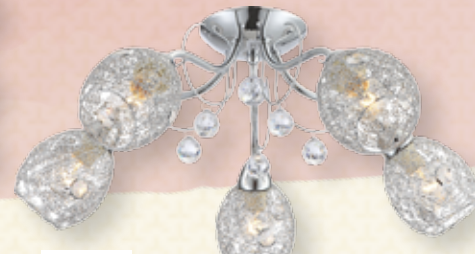

OPRAWA KORDULA
gwint: E14, moc: 40 W

129⁹⁰ zł/szt.

zakupy na RATY

W ofercie biorą udział sklepy PSB Mrówka wymienione w tabeli.

Akceptujemy karty kredytowe: