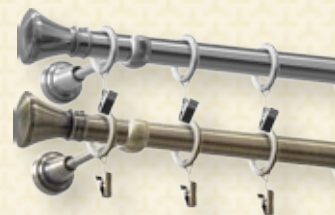

Marzec 2018

Oferta ważna od 02.03 do 18.03
lub do wyczerpania zapasów

UDEKORUJEMY TWÓJ DOM

M JAK MRÓWKA
porady i pomysły
dla Twojego domu - **2,49 zł**

**HIT
CENOWY**
199
zł/szt.

KÄRCHER

MYJKA DO OKIEN

urządzenie z odsysaniem do czyszczenia okien, lusterek i płytek; szerokość robocza (ssawki) 280 mm, zasilanie bateryjne, wyposażenie dodatkowe: środek do czyszczenia okien (koncentrat) 1x20 ml; spryskiwacz z padem z mikrofibry

Leska

KOMPLET POŚCIELI LILI

wym.: 1x140x200 cm, 1x70x80 cm - **55 zł**
wym.: 1x160x200 cm, 2x70x80 cm - **59 zł**
wym.: 1x200x220 cm, 2x70x80 cm - **69 zł**

od **55**
zł/szt.

GARDINIA

od **54⁹⁰**
zł/szt.

KARNISZ JAZZ

Ø 19 mm, pojedynczy,
kolor: nikiel, satyna, mosiądz
antyczny, wym.: 160-240 cm

TSintecor

STOLIK KAWOWY PENTA

blat wykonany z płyty MDF,
średnica 60 cm, dostępny
w kolorach: czarny,
biały - **89 zł/szt.**

od **87**
zł/szt.

TSintecor

KRZESŁO DETROIT

siedzisko z tworzywa,
nogi z drewna bukowego
połączone metalowym
stelażem, dostępne
w kolorach: biały, czarny
- **87 zł/szt.**

od **94⁹⁰**
zł/szt.

Multidecor

DYWANY BALKAN

wym. 80x150 cm - **94,90 zł**
wym. 120x170 cm - **169 zł**
wym. 160x230 cm - **299 zł**

Zakupy za 100 zł

4129