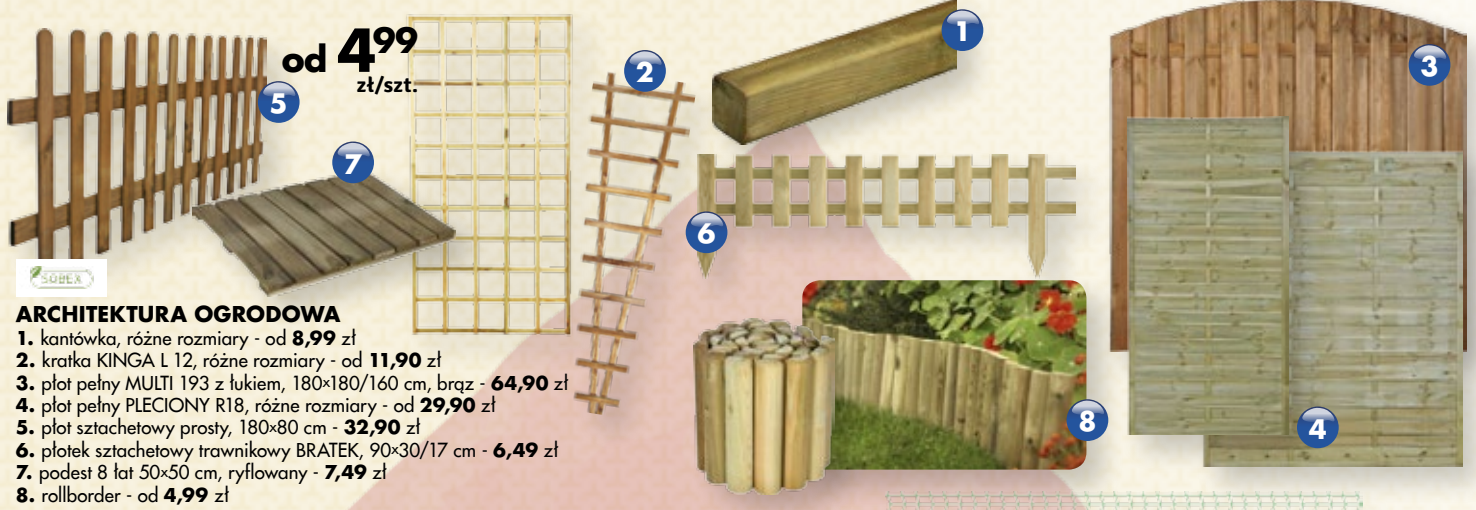

**OSTRZAŁKA
ELEKTRYCZNA**

silnik 220 W - **79,90 zł**

ARCHITEKTURA OGRODOWA

1. kantówka, różne rozmiary - od **8,99 zł**
2. kratka KINGA L 12, różne rozmiary - od **11,90 zł**
3. płot pełny MULTI 193 z łukiem, 180x180/160 cm, brąz - **64,90 zł**
4. płot pełny PLECIONY R18, różne rozmiary - od **29,90 zł**
5. płot sztachetowy prosty, 180x80 cm - **32,90 zł**
6. płotek sztachetowy trawnikowy BRATEK, 90x30/17 cm - **6,49 zł**
7. podest 8 łat 50x50 cm, ryflowany - **7,49 zł**
8. rollborder - od **4,99 zł**