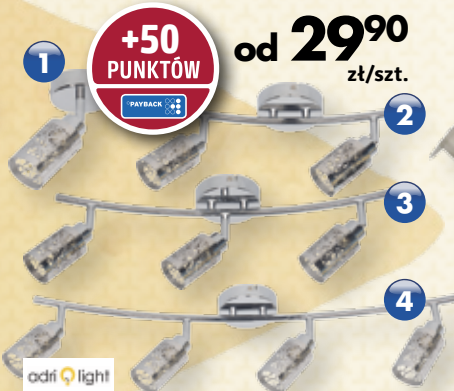

ZNAJDŹ NAS NA FACEBOOKU - www.facebook.com/PSBMrowka

+50 PUNKTÓW
PAYBACK

SPOTY SOLARIS
1. kinkiet - 27,90 zł
2. listwa - 79,90 zł

3. listwa - 109,90 zł
4. listwa - 125,90 zł

od **27⁹⁰** zł/szt.

odri light

OPRAWA HALOGENOWA AYERS
1. kinkiet - 29,90 zł
2. listwa - 69,90 zł